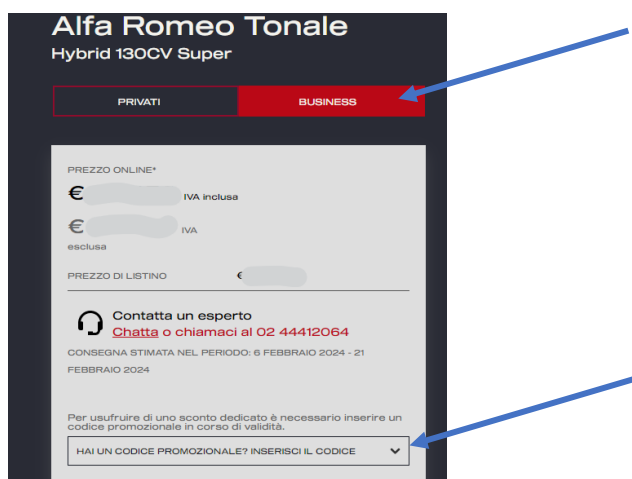

Torino, 3 ottobre 2023

Gentili Associati/Iscritti,

trovate in allegato le **Condizioni Accordo Quadro Nazionali - OTTOBRE 2023** con le indicazioni riferite a:

- **Modelli** a cui si applica lo sconto e le versioni escluse dall'iniziativa.
- **Sconto %** da applicare al Listino IVA esclusa, della vettura comprensiva di eventuali optional (netto messa in strada). La promozione a voi dedicata sarà attivabile tramite i **Codice Promo** allegati, da inserire dopo l'apertura di un Ordine Online all'interno della sezione "Business".

- **Cliccando sui Loghi dei Brand** sarete indirizzati ai rispettivi Siti Internet per la configurazione delle vetture e per procedere all'acquisto.

Cordiali saluti